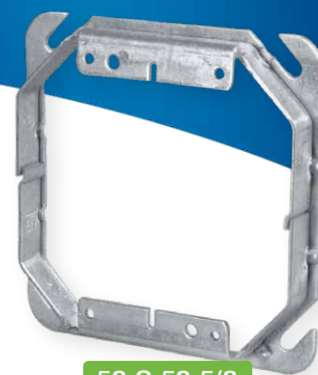

## Sélection complète de couvercles pour cloisons sèches de 5/8 po

CI52-C-14-5/8

CI52-C-18-5/8

BC52-C-49-5/8

52-C-52-5/8

(ajustable)  
52C-ADJ

CI72-C-14-5/8

BC72-C-17-5/8

### Iberville<sup>md</sup> – Couvercles surélevés

N° DE CAT.	DESCRIPTION	VOLUME ADDITIONNEL (po cu)
CI52-C-14-5/8	Couvercle carré 4 po, un appareil	4,3
CI52-C-18-5/8	Couvercle carré 4 po, deux appareils	8,3
BC52-C-49-5/8	Couvercle carré 4 po pour mur en tuiles, un appareil	4,0
52-C-52-5/8	Couvercle carré 4 po pour mur en tuiles, deux appareils	8,3
52C-ADJ	Couvercle carré 4 po (ajustable) pour mur en tuiles, un appareil	3,4 à 10,0
CI72-C-14-5/8	Couvercle carré 4-11/16 po, un appareil	4,6
BC72-C-17-5/8	Couvercle carré 4-11/16 po, deux appareils	8,3