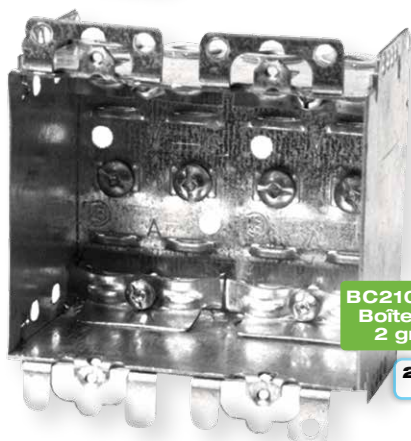

Boîte 2 pouces de profondeur pour travaux de rénovation

Allège les travaux
de rénovation quand une boîte
de 2-1/2 po
est trop profonde.

Lorsque l'espace est restreint, faites le choix Iberville^{md}. Sa boîte BC1102LRB n'a que 2 pouces de profondeur et a des parois latérales droites pour faciliter l'installation. Elle est donc idéale pour les travaux de rénovation qui risquent de vous réserver des surprises !

Parois latérales droites pour
faciliter l'installation

Seulement 2 pouces de profondeur

Groupable pour l'installation
de plusieurs appareils

- Parois latérales droites pour simplifier l'installation — aucune difficulté d'insertion dans l'ouverture d'une cloison sèche
- Profil surbaissé, seulement 2 pouces de profondeur
- Volume : 10 pouces cube
- Idéale pour les applications où l'espace est restreint derrière les cloisons sèches
- Boîte groupable pour plusieurs appareils
- Construction d'acier robuste pour un maximum de résistance et de durabilité
- Certifiée CSA
- Conçue et fabriquée au Canada

10,0
po³

BC1104-LRB
Boîte groupable

12,5
po³

BC1004-LRB
Boîte groupable

15,0
po³

BC2104-LRB
Boîte soudée

12,5
po³

BC2104-LRB-2
Boîte soudée
2 groupes

25,0
po³

BC54151-LD
Boîte octogonale
à bras pivotants

15,0
po³

CI820-DX
Pour une installation solide,
combinez les boîtes LRB^{mc}
avec le support de rénovation

Consultez la présentation vidéo sur les boîtes
pour travaux de rénovation sur le site www.tnb.ca/video