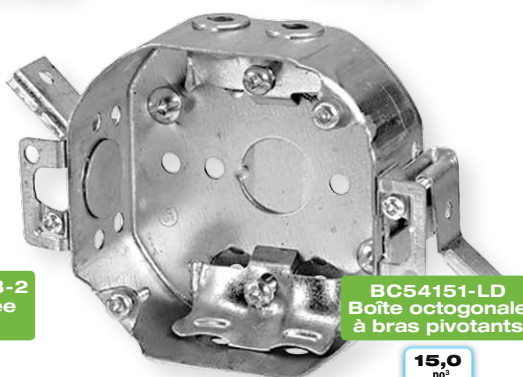

Boîte 2 pouces de profondeur pour travaux de rénovation

Allège les travaux
de rénovation quand une boîte
de 2-1/2 po
est trop profonde.

Lorsque l'espace est restreint, faites le choix Iberville^{md}. Sa boîte BC1102LRB n'a que 2 pouces de profondeur et a des parois latérales droites pour faciliter l'installation. Elle est donc idéale pour les travaux de rénovation qui risquent de vous réserver des surprises !

Parois latérales droites pour
faciliter l'installation

Seulement 2 pouces de profondeur

Groupable pour l'installation
de plusieurs appareils

- Parois latérales droites pour simplifier l'installation — aucune difficulté d'insertion dans l'ouverture d'une cloison sèche
- Profil surbaissé, seulement 2 pouces de profondeur
- Volume : 10 pouces cube
- Idéale pour les applications où l'espace est restreint derrière les cloisons sèches
- Boîte groupable pour plusieurs appareils
- Construction d'acier robuste pour un maximum de résistance et de durabilité
- Certifiée CSA
- Conçue et fabriquée au Canada

10,0
po³

BC1104-LRB
Boîte groupable

12,5
po³

BC1004-LRB
Boîte groupable

15,0
po³

BC2104-LRB
Boîte soudée

12,5
po³

BC2104-LRB-2
Boîte soudée
2 groupes

25,0
po³

BC54151-LD
Boîte octogonale
à bras pivotants

15,0
po³

CI820-DX
Pour une installation solide,
combinez les boîtes LRB^{mc}
avec le support de rénovation

Consultez la présentation vidéo sur les boîtes
pour travaux de rénovation sur le site www.tnb.ca/video